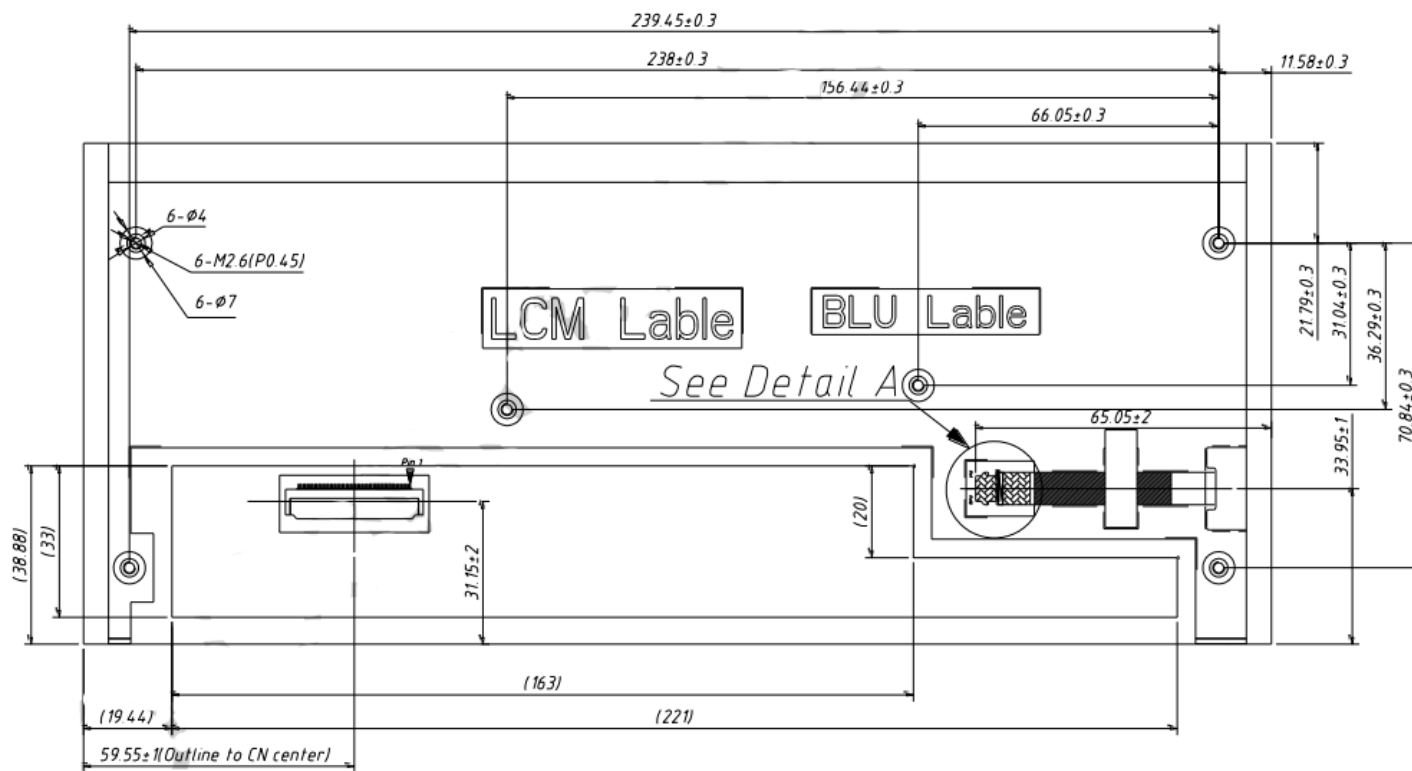

APPROVED:

黄宏生

2021.08.06

LCM NO: GWMD00000-LCM/E

Rev. 00

UNITS: mm

DWG NO: ED-00000-LCM/E

SHEET 1 OF 3

UNITS: mm

DWG NO: ED-00000-LCM/E

SHEET 1 OF 3